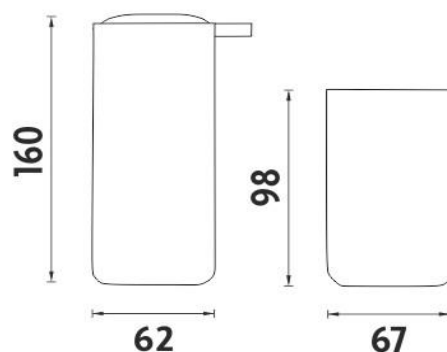

OM 1605831-90

Omi

→ x   ↑ x   ↗ x

Dávkovač na tekuté mýdlo s pohárkem

Set s dávkovačem na tekuté mýdlo a pohárek na kartáčky.
Barva černá. Materiál polyresin.

Soap dispenser with cup

Liquid soap dispenser with toothbrush cup. Black color.
Made of polyresin.

Náhradní díly / Spare parts

10280M-26

Dávkovací pumpička
Pump

materiál - úprava (barva) / material - surface finish (colour) :
polyresin, pumpička plastová-chrom-
polyresin, plastic-chrome pump-

→
↑
↗

EAN : **8595187108318**

ROMVEL spol. s r. o.
Dr. Milady Horákové 561/86a
Liberec 7, 460 07
Česká Republika / Czech Republic

T: (+420) 485 105 671
T: (+420) 485 107 441
F: (+420) 485 105 674
E: nimco@nimco.cz

www.nimco.cz