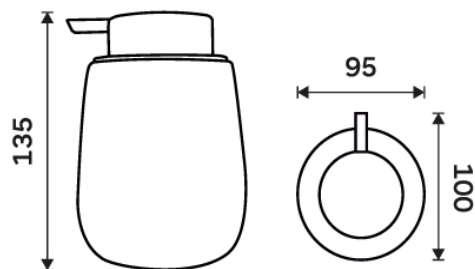

TA 3131-04

Tabo

→ 100 ↑ 135 ↗ 95

Dávkovač tekutého mýdla, pumpička plast

Keramický dávkovač na tekuté mýdlo světle šedý matný. Objem 425 ml. "Soft touch" povrch.

Soap dispenser, plastic pump

Ceramic liquid soap dispenser light gray matte. Volume 425 ml. "Soft-touch" Surface.

Náhradní díly / Spare parts

1028TA-04

Náhradní pumpička Tabo
Tabo spare pump

materiál - úprava (barva) / material - surface finish (colour) :
keramika, plast-Soft-touch. Světle šedá matná.
ceramics, plastic-Soft-touch. light gray matte