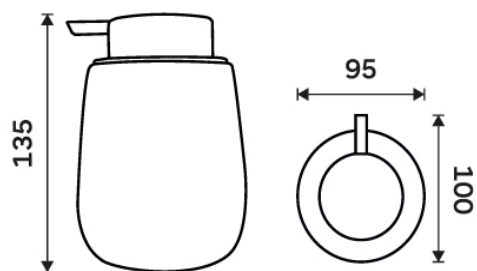

TA 3131-90

Tabo

→ 100 ↑ 135 ↗ 95

Dávkovač tekutého mýdla, pumpička plast

Keramický dávkovač na tekuté mýdlo černý matný. Objem 425 ml. "Soft touch" povrch.

Soap dispenser, plastic pump

Ceramic dispenser for liquid soap black matte. Volume 425 ml. "Soft-touch" Surface.

Náhradní díly / Spare parts

1028TA-90

Náhradní pumpička Tabo
Tabo spare pump

materiál - úprava (barva) / material - surface finish (colour) :
keramika, plast-Soft-touch. Černá matná.
ceramics, plastic-Soft-touch. black matt