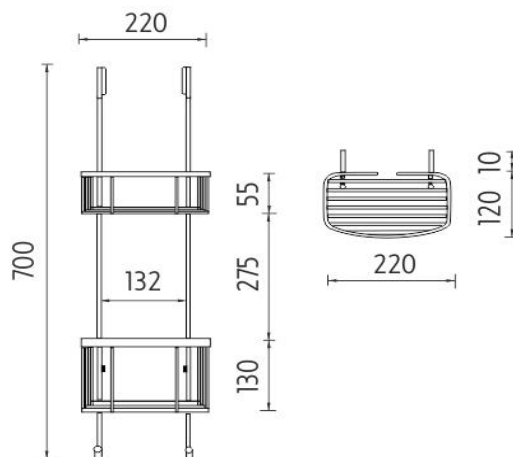

### Závěsná police dvoupatrová

Drátěná police k zavěšení do sprchového koutu se dvěma drátěnými koši.

### 2 Tier Hanging Wire Shelf

Wire shelf with two wire baskets to be hung in the shower. There are two practical hooks in the bottom for hanging the facecloth, brush, etc. Shelves have a long lifespan thanks to high quality chrome plated steel. There are rubber reinforcements to ensure perfect adhesion to glass. They

*Náhradní díly / Spare parts*

materiál - úprava (barva) / material - surface finish (colour) :

**nerez ocel 304-chrom**

**stainless steel 304-chrome**

→ 220

↑ 220

↗ 750

EAN : **8595187113237**