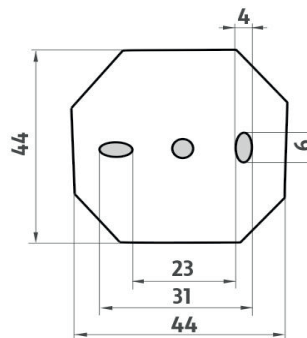

#### 1029K-N

Nádobka dávkovače  
Soap dispenser container

→ 90    ↑ 140    ↗ 190

montáž / installation :

montážní konzole / installation bracket :

materiál - úprava (barva) / material - surface finish (colour) :