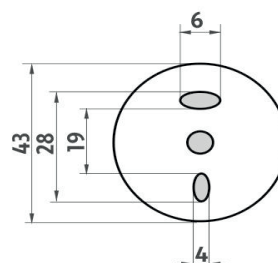

→ 106   ↑ 54   ↗ 86

montáž / installation :

montážní konzole / installation bracket :

materiál - úprava (barva) / material - surface finish (colour) :

pochromovaná mosaz-chrom

chrome plated brass-chrome