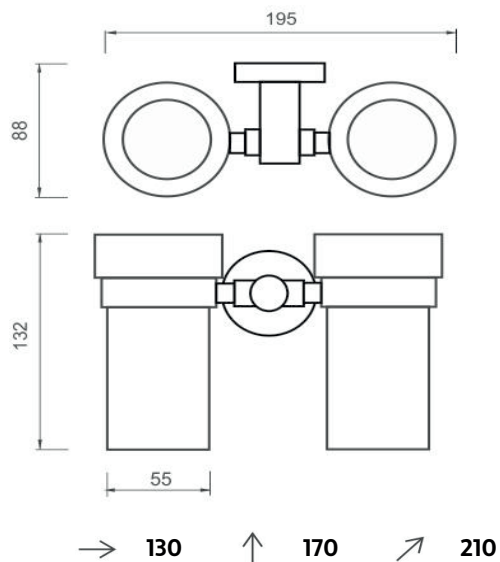

Držák na kartáčky dvojitý

Dvojitý držák pohárků. Pohárky z keramiky.

Double toothbrush holder

Double cup holder. Ceramic cups. The glue MAMUT is not included in the package. It can be bought in addition under the code 35003TU. One tube of the glue is enough for 8-10 holders.

Náhradní díly / Spare parts

1058K-N

Pohárek keramický
Ceramic cup

montáž / installation :

montážní konzole / installation bracket :

materiál - úprava (barva) / material - surface finish (colour) :

pochromovaná mosaz-chrom
chrome plated brass-chrome