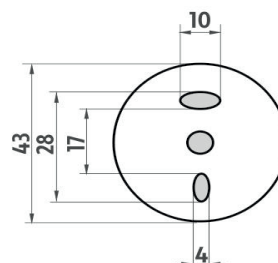

Náhradní díly / Spare parts

1058K-N

Pohárek keramický
Ceramic cup

montáž / installation :

montážní konzole / installation bracket :

materiál - úprava (barva) / material - surface finish (colour) :

pochromovaná mosaz-chrom
chrome plated brass-chrome