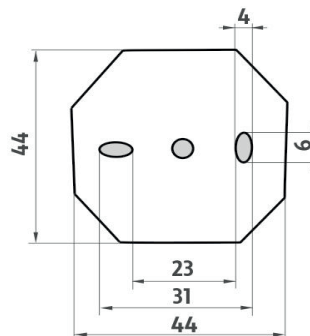

Náhradní díly / Spare parts

UN 13050X-26

Úchyt dávkovače, pohárku, mýdelny
Holder for soap dispenser, cup and soap dish

1058K-N

Pohárek keramický
Ceramic cup

→ 90 ↑ 120 ↗ 170

montáž / installation :

montážní konzole / installation bracket :