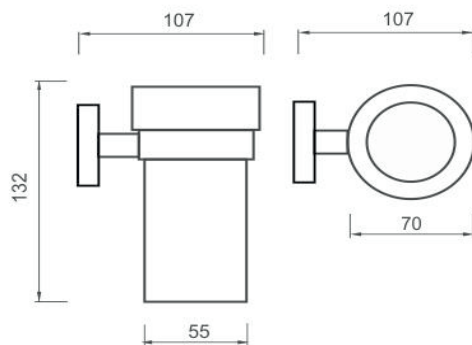

Náhradní díly / Spare parts

UN 13050X-26

Úchyt dávkovače, pohárku, mýdelny
Holder for soap dispenser, cup and soap dish

1058K-N

Pohárek keramický
Ceramic cup

→ 90 ↑ 120 ↗ 170

montáž / installation :

montážní konzole / installation bracket :