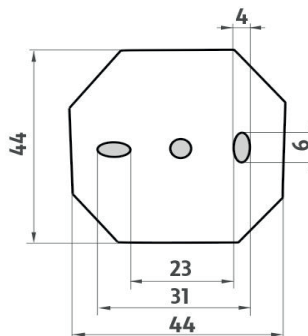

Náhradní díly / Spare parts

1058W

Sklenka
Glass cup

UN 13050X-26

Úchyt dávkovače, pohárku, mýdelny
Holder for soap dispenser, cup and soap dish

→ 70 ↑ 112 ↗ 107

montáž / installation :

montážní konzole / installation bracket :