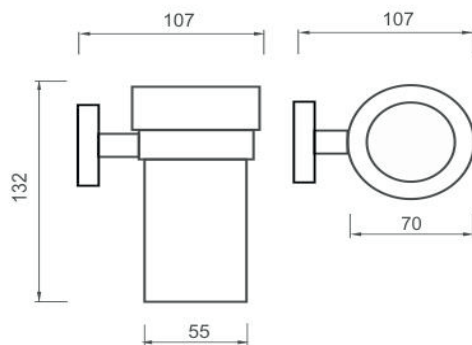

Náhradní díly / Spare parts

1058W

Sklenka
Glass cup

UN 13050X-26

Úchyt dávkovače, pohárku, mýdelny
Holder for soap dispenser, cup and soap dish

→ 70 ↑ 112 ↗ 107

montáž / installation :

montážní konzole / installation bracket :