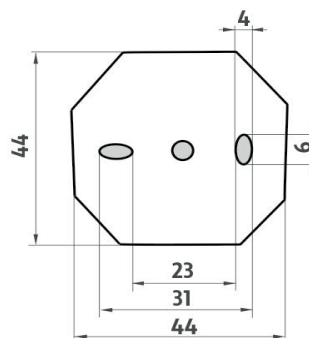

Náhradní díly / Spare parts

→ 123 ↑ 54 ↗ 113

montáž / installation :

montážní konzole / installation bracket :

materiál - úprava (barva) / material - surface finish (colour) :

pochromovaná mosaz-chrom
chrome plated brass-chrome