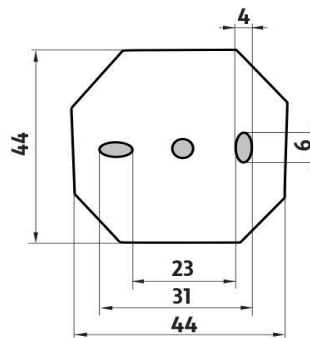

Náhradní díly / Spare parts

1029K-N

Nádobka dávkovače
Soap dispenser container

1028L-10

Náhradní pumpička mýdla
Spare pump

montáž / installation :

montážní konzole / installation bracket :

materiál - úprava (barva) / material - surface finish (colour) :