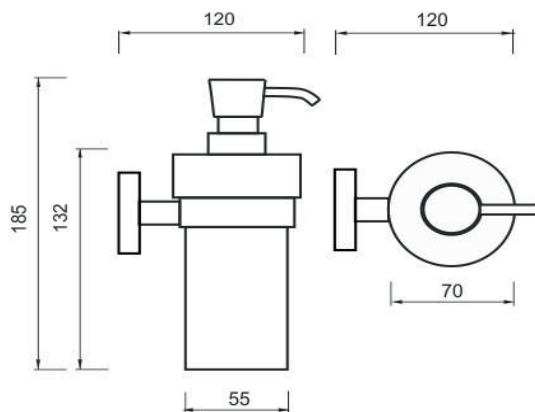

UNM 13031KNL-10

Unix nerez

Dávkovač tekutého mýdla-NEREZ

Dávkovač tekutého mýdla. Úchyt i pumpička broušená nerez. Nádobka keramická.

Soap dispenser - STAINLESS STEEL

Soap dispenser. Holder and pump made of brushed stainless steel. Ceramic container. The glue MAMUT is not included in the package. It is possible to buy it under the article number 35003TU. The amount of glue in the tube is sufficient for sticking 8-10 holders.

Náhradní díly / Spare parts

1029K-N

Nádobka dávkovače
Soap dispenser container

1028L-10

Náhradní pumpička mýdla
Spare pump

montáž / installation :

montážní konzole / installation bracket :

materiál - úprava (barva) / material - surface finish (colour) :