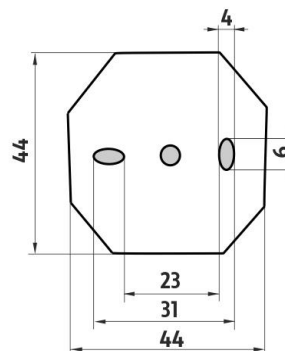

#### UNM 13091BS-10

Úchyty police samotné-NEREZ  
Individual shelf holders - STAINLESS STEEL

montáž / installation :

montážní konzole / installation bracket :

materiál - úprava (barva) / material - surface finish (colour) :  
**nerez 1.4301-Broušená nerez 1.4301.**  
**stainless steel 1.4301-brushed stainless steel**