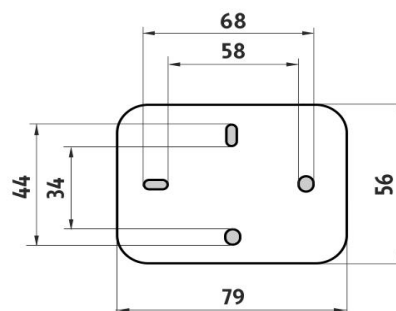

→ 390 ↑ 210 ↗ 210

LED zrcátko s nastavit. teplotou svítivosti

LED zvětšovací zrcátko s dotykovým podsvíceným senzorem s nast.teplotou chromatičnosti 6500K/2700K.

LED MIRROR WITH ADJUSTABLE COLOR TEMP.

LED cosmetic mirror magnifying with illuminated touch switch. Color temperature - cool white/warm white

Náhradní díly / Spare parts

montáž / installation :

montážní konzole / installation bracket :

materiál - úprava (barva) / material - surface finish (colour) :

Mosaz-Chrom
Brass-Chrome

→ 250
↑ 330
↗ 130

EAN : **8595187111585**