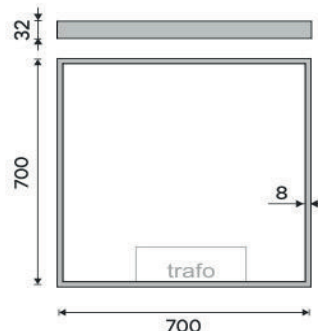

ZP 13077

Série 13000

→ 700 ↑ 32 ↗ 700

LED zrcadlo 700x700

Koupelnové podsvícené LED zrcadlo. Výkon 32 W. Teplota chromatičnosti 4000-4500K. 2304 Lumen.

LED mirror 700x700

Illuminated bathroom LED mirror. Output 32 W, color temperature 4000-4500 K. 2304 Lumen.

Náhradní díly / Spare parts

montáž / installation :

materiál - úprava (barva) / material - surface finish (colour) :

sklo + hliník-rám hliníkový

glass + aluminium-aluminium frame

→ 950
↑ 8800
↗ 8900

EAN : 8595187115705