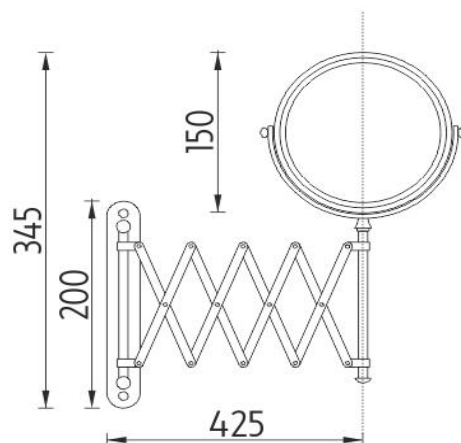

→ 425   ↑ 345   ↗ 5

montáž / installation :

materiál - úprava (barva) / material - surface finish (colour) :
mosaz, ZN, povrchová úprava chrom-chrom
brass, zinc, chrome surface finish-chrome

→ 70
↑ 420
↗ 260

EAN : 8595187102279

NIMCO

ROMVEL spol. s r. o.
Dr. Milady Horákové 561/86a
Liberec 7, 460 07
Česká Republika / Czech Republic

T: (+420) 485 105 671
T: (+420) 485 107 441
F: (+420) 485 105 674
E: nimco@nimco.cz

www.nimco.cz