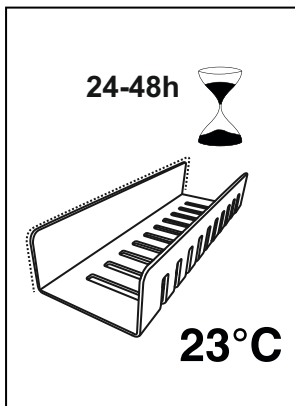

NÁVOD K MONTÁŽI

Koupelnové doplňky - LEPENÍ

Police do sprchy

INSTALLATION INSTRUCTION

Bathroom accessories - GLUING

Shower shelves