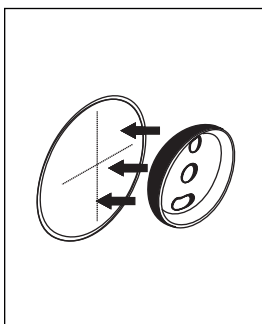

NÁVOD K MONTÁŽI

Koupelnové doplňky - VRTÁNÍ

kruhová konzolka - UNIX, LADA, NAVA, BORMO

1-2-3-4
5-6-7-8-9

INSTALLATION INSTRUCTION

Bathroom accessories - DRILLING
round console - UNIX, LADA, NAVA, BORMO

1-2-3-4
5-6-7-8-9