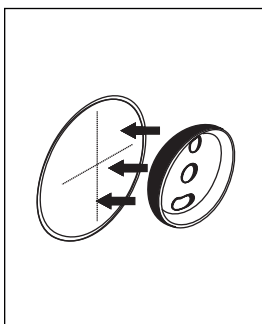

NÁVOD K MONTÁŽI

Koupelnové doplňky - VRTÁNÍ

kruhová konzolka - UNIX, LADA, NAVA, BORMO

1-2-3-4
5-6-7-8-9

INSTALLATION INSTRUCTION

Bathroom accessories - DRILLING
round console - UNIX, LADA, NAVA, BORMO

1-2-3-4
5-6-7-8-9