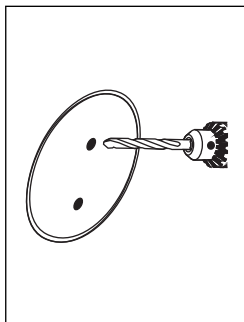

NÁVOD K MONTÁŽI

Koupelnové doplňky - VRTÁNÍ

kruhová konzolka - UNIX, LADA, NAVA, BORMO

1-2-3-4
5-6-7-8-9

INSTALLATION INSTRUCTION

Bathroom accessories - DRILLING
round console - UNIX, LADA, NAVA, BORMO

1-2-3-4
5-6-7-8-9