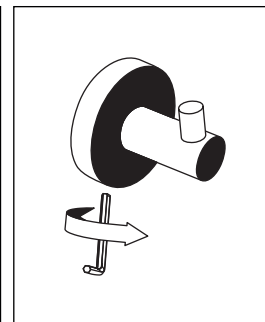

NÁVOD K MONTÁŽI

Koupelnové doplňky - VRTÁNÍ

kruhová konzolka - UNIX, LADA, NAVA, BORMO

1-2-3-4
5-6-7-8-9

INSTALLATION INSTRUCTION

Bathroom accessories - DRILLING
round console - UNIX, LADA, NAVA, BORMO

1-2-3-4
5-6-7-8-9