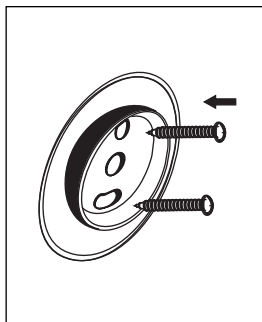

NÁVOD K MONTÁŽI

Koupelnové doplňky - VRTÁNÍ

kruhová konzolka - UNIX, LADA, NAVA, BORMO

1-2-3-4
5-6-7-8-9

INSTALLATION INSTRUCTION

Bathroom accessories - DRILLING
round console - UNIX, LADA, NAVA, BORMO

1-2-3-4
5-6-7-8-9