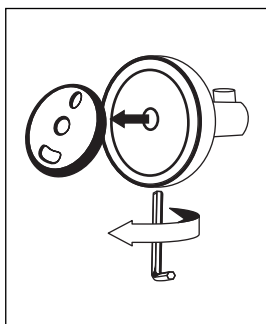

NÁVOD K MONTÁŽI

Koupelnové doplňky - VRTÁNÍ

kruhová konzolka - UNIX, LADA, NAVA, BORMO

1-2-3-4
5-6-7-8-9

INSTALLATION INSTRUCTION

Bathroom accessories - DRILLING
round console - UNIX, LADA, NAVA, BORMO

1-2-3-4
5-6-7-8-9