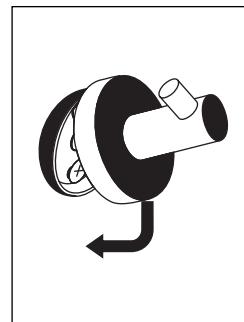

NÁVOD K MONTÁŽI

Koupelnové doplňky - VRTÁNÍ

kruhová konzolka - UNIX, LADA, NAVA, BORMO

1-2-3-4
5-6-7-8-9

INSTALLATION INSTRUCTION

Bathroom accessories - DRILLING
round console - UNIX, LADA, NAVA, BORMO

1-2-3-4
5-6-7-8-9