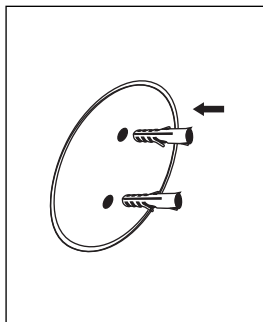

NÁVOD K MONTÁŽI

Koupelnové doplňky - VRTÁNÍ

kruhová konzolka - UNIX, LADA, NAVA, BORMO

1-2-3-4
5-6-7-8-9

INSTALLATION INSTRUCTION

Bathroom accessories - DRILLING
round console - UNIX, LADA, NAVA, BORMO

1-2-3-4
5-6-7-8-9