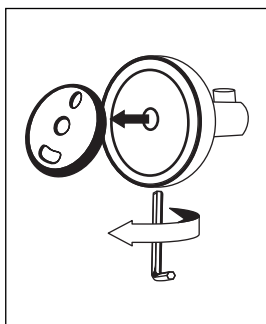

NÁVOD K MONTÁŽI

Koupelnové doplňky - VRTÁNÍ

kruhová konzolka - UNIX, LADA, NAVA, BORMO

1-2-3-4
5-6-7-8-9

INSTALLATION INSTRUCTION

Bathroom accessories - DRILLING
round console - UNIX, LADA, NAVA, BORMO

1-2-3-4
5-6-7-8-9