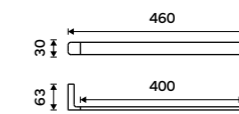

MAC 29046-90

Towel holder 610 mm
Black matt.