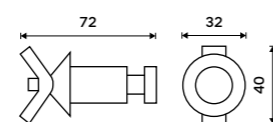

UN 13052-26

Swivel arm hook
Triple. Chrome.