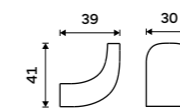

NKC 30054-90

Towel holder 384 mm
Black matt.