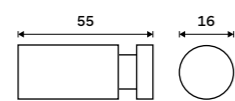

UN 13054L-26

Radiator hook
Chrome.