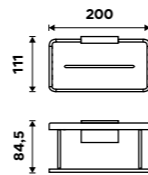

Ki-14015-B-90