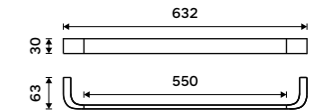

Towel holder 232 mm
Black matt.

NKC 30060-90

Towel holder 382 mm
Black matt.

NKC 30035-90

Towel holder 482 mm
Black matt.

NKC 30046-90

Towel holder 632 mm
Black matt.

NKC 30061-90