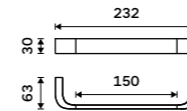

Towel holder 232 mm
Black matt.

NKC 30060-90

Towel holder 382 mm
Black matt.

NKC 30035-90

Towel holder 482 mm
Black matt.

NKC 30046-90

Towel holder 632 mm
Black matt.

NKC 30061-90