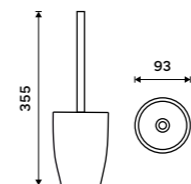

more at nimco.cz/en

AV 15031-05, Soap dispenser

Toilet brush
Polyresin. White matt.

AV 15094-05

Toilet brush
Polyresin. Black matt.

AV 15094-90

Soap dispenser
Polyresin. Plastic pump - chrome. Volume 280 ml. White matt.