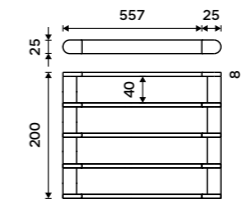

NA 28062A

Double towel holder 425 mm
Chrome + black matt.