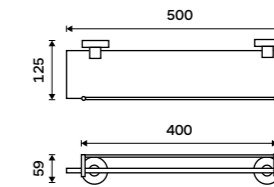

UN 13091BX-50-26

1091B-60