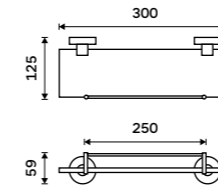

UN 13091BX-30-26

1091B-30

1091B-40

UN 1001S-25-26