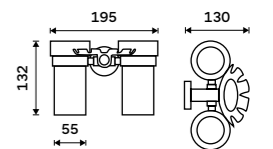

SPARE PARTS

1028Y-26

1028T-26

1029W

1059W

SPARE PARTS

1058W