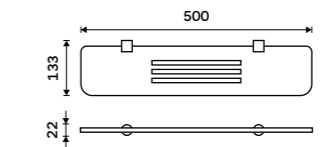

NA X330

Shelf 400 mm
Satinated PLEXIGLAS. Chrome + black matt.

NA X340

Shelf 500 mm
Satinated PLEXIGLAS. Chrome + black matt.

NA X350

Shelf 600 mm
Satinated PLEXIGLAS. Chrome + black matt.

NA X360

Corner shelf IXI
Satinated PLEXIGLAS. Chrome.
Novelties