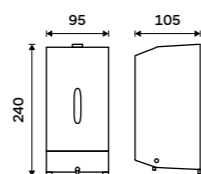

HPM 27031-MS-10

SPARE PARTS

1028HPM-27-M