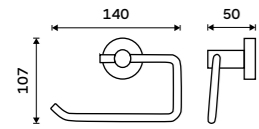

Toilet paper holder
Chrome.

UN 13055B-26