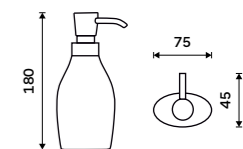

AV 15031-90