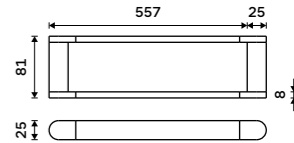

NA 28060

Towel holder 325 mm
Chrome + black matt.

NA 28035

Towel holder 425 mm
Chrome + black matt.

NA 28046

Towel holder 557 mm
Chrome + black matt.

NA 28061

Towel shelf 557 mm
Chrome + black matt.