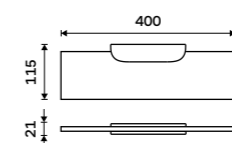

Shelf IXI 300 mm

Satinated PLEXIGLAS. Black matt.

NKC X330-C-90

Shelf IXI 400 mm

Satinated PLEXIGLAS. Black matt.

NKC X340-C-90

Shelf IXI 500 mm

Satinated PLEXIGLAS. Black matt.