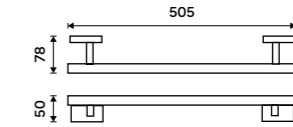

Double towel holder 650 mm
Chrome.

KE 22060D-26

Towel holder 405 mm
Chrome.

KE 22035-26

Towel holder 505 mm
Chrome.

KE 22046-26

Towel holder 605 mm
Chrome.

KE 22061-26