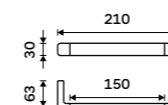

MAC 29055R-90

Toilet paper holder
Black matt.

MAC 29055-90

Towel holder 210 mm
Black matt.

MAC 29060-90

Towel holder 360 mm
Black matt.

MAC 29035-90

Towel holder 460 mm
Black matt.