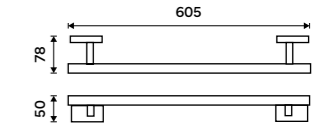

Double towel holder 650 mm
Chrome.

KE 22060D-26

Towel holder 405 mm
Chrome.

KE 22035-26

Towel holder 505 mm
Chrome.

KE 22046-26

Towel holder 605 mm
Chrome.

KE 22061-26