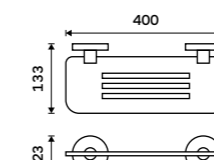

UN X340-26

Shelf 500 mm
Satinated PLEXIGLAS. Chrome.