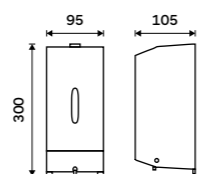

HPM 27031-M-10