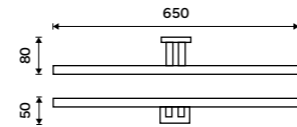

Double towel holder 650 mm
Chrome.

KE 22060D-26

Towel holder 405 mm
Chrome.

KE 22035-26

Towel holder 505 mm
Chrome.

KE 22046-26

Towel holder 605 mm
Chrome.

KE 22061-26