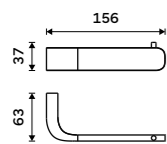

Towel holder 232 mm
Black matt.

NKC 30060-90

Towel holder 382 mm
Black matt.

NKC 30035-90

Towel holder 482 mm
Black matt.

NKC 30046-90

Towel holder 632 mm
Black matt.

NKC 30061-90