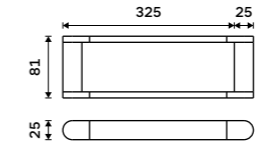

NA 28060

Towel holder 325 mm
Chrome + black matt.

NA 28035

Towel holder 425 mm
Chrome + black matt.

NA 28046

Towel holder 557 mm
Chrome + black matt.

NA 28061

Towel shelf 557 mm
Chrome + black matt.