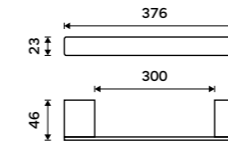

Ki-14053-90

Towel holder 210 mm
Black matt.

Ki-14060g-90

Swivel towel holder 375 mm
Black matt.

Ki-14096-90

Towel holder 376 mm
Black matt.

Ki-14035-90

Towel holder 476 mm
Black matt.