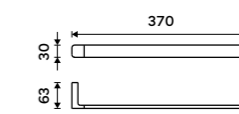

MAC 29046-90

Towel holder 610 mm
Black matt.

MAC 29061-90

Hook
Black matt.

MAC 29054-90

Towel holder 370 mm
Black matt.

MAC 29097-90

Towel holder 370 mm
Black matt.