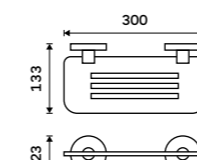

UN X330-26

Shelf 400 mm
Satinated PLEXIGLAS. Chrome.