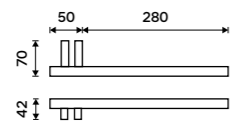

KE 22060AP-26

Left towel holder 280 mm
Chrome.