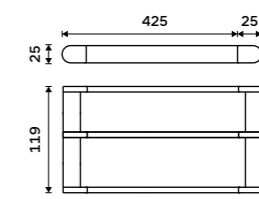

NA 28046D

Double towel holder 557 mm
Chrome + black matt.