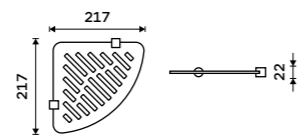

BR X212-26

Corner shelf IXI
Satinated PLEXIGLAS. Chrome.