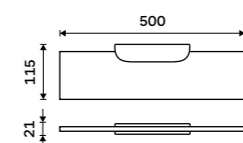

Shelf IXI 500 mm

Satinated PLEXIGLAS. Black matt.

NKC X350-C-90