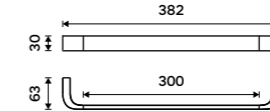

Towel holder 232 mm
Black matt.

NKC 30060-90

Towel holder 382 mm
Black matt.

NKC 30035-90

Towel holder 482 mm
Black matt.

NKC 30046-90

Towel holder 632 mm
Black matt.

NKC 30061-90