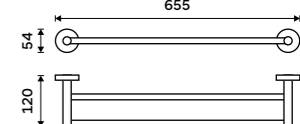

UN 13035-26

Towel holder 505 mm
Chrome.

UN 13046-26

Towel holder 655 mm
Chrome.

UN 13061D-26

Hook
Chrome.

UN 13054S-26

Hook
Chrome.