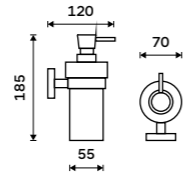

SPARE PARTS

1028T-26

1028Y-26

1028T-26

1029KU

1029K-N