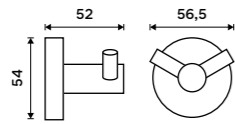

UN 13054-26

Double hook
Chrome.

UN 13053-26

Hook
Chrome.

UN 13054N-26

Holder with 5 hooks
Chrome.

UN 13054-5-26

Towel holder 355 mm
Chrome.