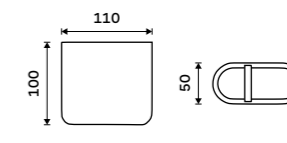

KO 24031-05

Cotton pad box
Polyresin, bamboo. White matt.

KO 24051-05

Toothbrush cup
Polyresin, bamboo. White matt.

KO 24057-05

Soap dish
Polyresin, bamboo. White matt.

KO 24059-05

SPARE PARTS