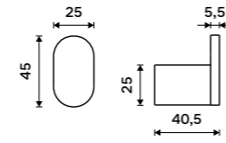

NA 28054

Towel holder, 25 cm.
Chrome + black matt.