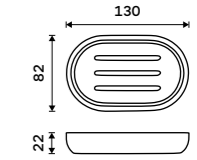

KO 24031-05

Cotton pad box
Polyresin, bamboo. White matt.

KO 24051-05

Toothbrush cup
Polyresin, bamboo. White matt.

KO 24057-05

Soap dish
Polyresin, bamboo. White matt.

KO 24059-05

SPARE PARTS