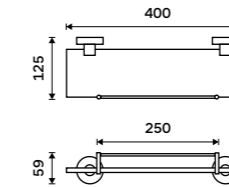

UN 13091BX-40-26

1091B-50

UN 1001S-40-26