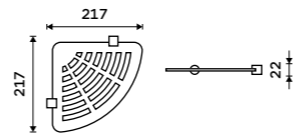

UN 1001S-40-26

Shelf 217 x 217 mm
Satinated PLEXIGLAS. Chrome + black matt.

NA X212

Shelf 217 x 217 mm
Satinated PLEXIGLAS. Chrome + black matt.

NA X211

Shelf 300 mm
Satinated PLEXIGLAS. Chrome + black matt.