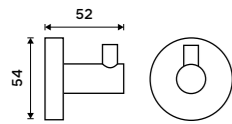

UN 13054-26

Double hook
Chrome.

UN 13053-26

Hook
Chrome.

UN 13054N-26

Holder with 5 hooks
Chrome.

UN 13054-5-26

Towel holder 355 mm
Chrome.