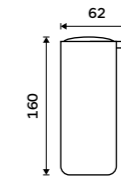

Soap dispenser

Polyresin. Plastic pump - chrome. Black matt.

OM 16031-90