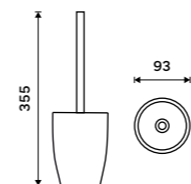

more at nimco.cz/en

AV 15031-05, Soap dispenser

Toilet brush
Polyresin. White matt.

AV 15094-05

Toilet brush
Polyresin. Black matt.

AV 15094-90

Soap dispenser
Polyresin. Plastic pump - chrome. Volume 280 ml. White matt.