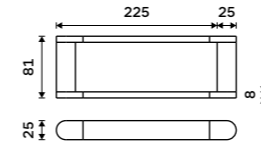

NA 28060

Towel holder 325 mm
Chrome + black matt.

NA 28035

Towel holder 425 mm
Chrome + black matt.

NA 28046

Towel holder 557 mm
Chrome + black matt.

NA 28061

Towel shelf 557 mm
Chrome + black matt.