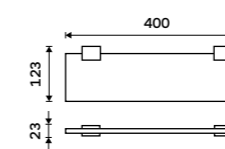

Ki-X340-C-90

Shelf IXI 500 mm
Satinated PLEXIGLAS, Black matt.