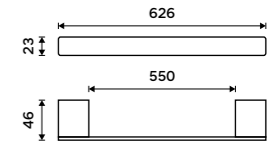

Ki-14061-90