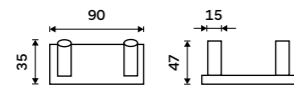

KE 22053-26

Single hook
Chrome.