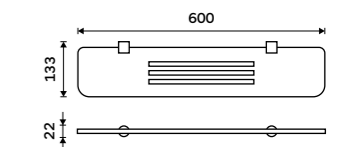

NA X330

Shelf 400 mm
Satinated PLEXIGLAS. Chrome + black matt.

NA X340

Shelf 500 mm
Satinated PLEXIGLAS. Chrome + black matt.

NA X350

Shelf 600 mm
Satinated PLEXIGLAS. Chrome + black matt.

NA X360

Corner shelf IXI
Satinated PLEXIGLAS. Chrome.
Novelties