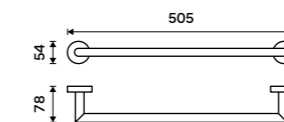

UN 13046A-26

Towel holder 655 mm
Chrome.