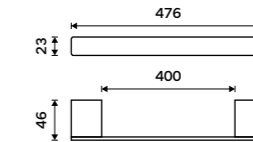

Ki-14046-90

Towel holder 626 mm
Black matt.