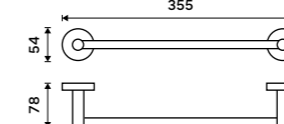

UN 13035-26

Towel holder 505 mm
Chrome.