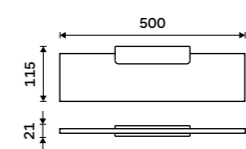

Shelf IXI 500 mm

Satinated PLEXIGLAS. Black matt.

MAC X350-C-90