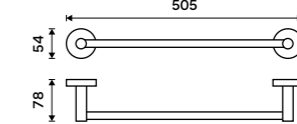

UN 13046-26

Towel holder 655 mm
Chrome.