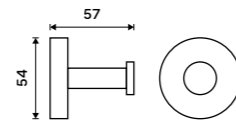

UN 13054-26

Double hook
Chrome.

UN 13053-26

Hook
Chrome.

UN 13054N-26

Holder with 5 hooks
Chrome.

UN 13054-5-26

Towel holder 355 mm
Chrome.