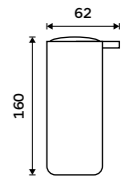

Soap dispenser

Polyresin. Plastic pump - chrome. White matt.

OM 16031-05