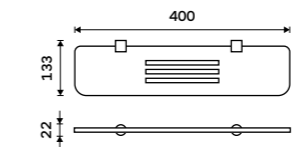

NA X340

Shelf 500 mm
Satinated PLEXIGLAS. Chrome + black matt.