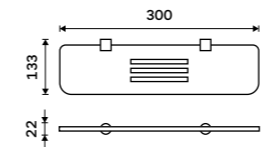

NA X330

Shelf 400 mm
Satinated PLEXIGLAS. Chrome + black matt.