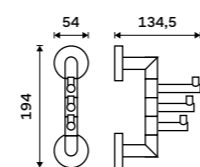

UN 13099-26

Towel holder 355 mm
Chrome.