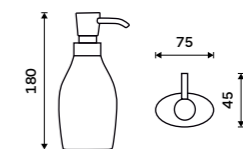

AV 15031-05

Soap dispenser
Polyresin. Plastic pump - chrome. Volume 280 ml. Black matt.