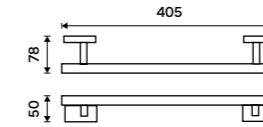

Double towel holder 650 mm
Chrome.

KE 22060D-26

Towel holder 405 mm
Chrome.

KE 22035-26

Towel holder 505 mm
Chrome.

KE 22046-26

Towel holder 605 mm
Chrome.

KE 22061-26