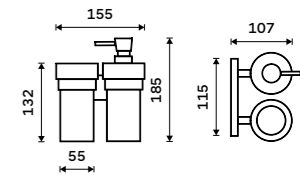

SPARE PARTS

1029K-N

1028Y-26

1028T-26

SPARE PARTS

1058K-N

1029K-N

1028Y-26

1028T-26