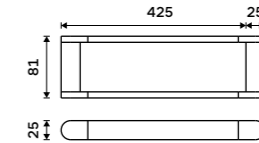

NA 28060

Towel holder 325 mm
Chrome + black matt.

NA 28035

Towel holder 425 mm
Chrome + black matt.

NA 28046

Towel holder 557 mm
Chrome + black matt.

NA 28061

Towel shelf 557 mm
Chrome + black matt.