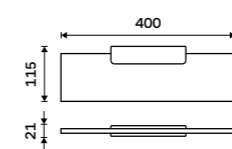

MAC X320-C-90

Shelf IXI 300 mm

Satinated PLEXIGLAS. Black matt.

MAC X330-C-90

Shelf IXI 400 mm

Satinated PLEXIGLAS. Black matt.

MAC X340-C-90

Shelf IXI 500 mm