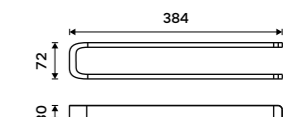

NKC 30098-90