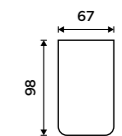

Toothbrush cup

Polyresin. Black matt.

OM 16058-90

Toothbrush cup

Polyresin. White matt.

OM 16058-05

Shower shelves

chrome / black