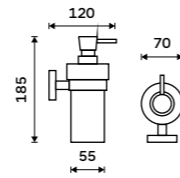

SPARE PARTS

1029KU

1029K-N

1028L-10

1028T-10

1028L-10

1028T-10