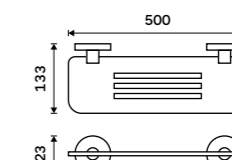

UN X350-26

Shelf 600 mm
Satinated PLEXIGLAS. Chrome.