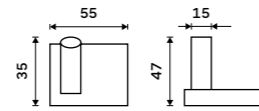

Double towel holder 650 mm
Chrome.

KE 22060D-26

Towel holder 405 mm
Chrome.

KE 22035-26

Towel holder 505 mm
Chrome.

KE 22046-26

Towel holder 605 mm
Chrome.

KE 22061-26