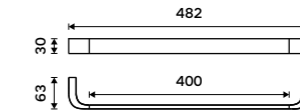

Towel holder 232 mm
Black matt.

NKC 30060-90

Towel holder 382 mm
Black matt.

NKC 30035-90

Towel holder 482 mm
Black matt.

NKC 30046-90

Towel holder 632 mm
Black matt.

NKC 30061-90