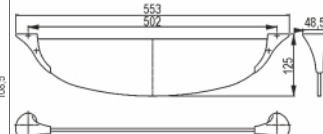

ES 9191C-26

Police. Sklo z matného skla. Police 553mm.

	Kč	€	€
cena bez DPH price without VAT	499,-	21,75	21,75
cena s DPH price with VAT	599,-	26,10	

ES 9154-26

Háček.

	Kč	€	€
cena bez DPH price without VAT	166,-	7,24	7,24
cena s DPH price with VAT	199,-	8,70	