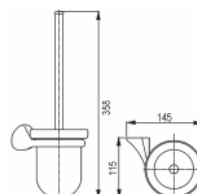

ES 9160-26

Držák na ručník elipsový.

	Kč	€	€
cena bez DPH price without VAT	416,-	18,13	18,13
cena s DPH price with VAT	499,-	21,80	

ES 9146-26

Držák na ručník 64cm.

	Kč	€	€
cena bez DPH price without VAT	582,-	25,36	25,36
cena s DPH price with VAT	699,-	30,50	

ES 9155-26

držák na toaletní papír bez krytu.

	Kč	€	€
cena bez DPH price without VAT	249,-	10,85	10,85
cena s DPH price with VAT	299,-	13,10	

ES 9155B-26

Držák na toaletní papír s krytem. Rozměr v 78 x š 200 x h 135mm.

	Kč	€	€
cena bez DPH price without VAT	666,-	29,02	29,02
cena s DPH price with VAT	799,-	34,90	

ES 9194A-26

Toaletní WC kartáč.

	Kč	€	€
cena bez DPH price without VAT	582,-	25,36	25,36
cena s DPH price with VAT	699,-	30,50	