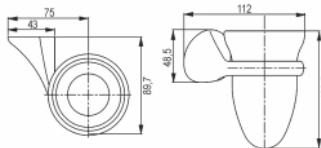

ES 9159C-26

Mýdelka z roseného skla.

	Kč	€	€
cena bez DPH price without VAT	332,-	14,47	14,47
cena s DPH price with VAT	399,-	17,40	

ES 9158CN-26

Držák sklenky. Nádobka z roseného skla.

	Kč	€	€
cena bez DPH price without VAT	332,-	14,47	14,47
cena s DPH price with VAT	399,-	17,40	

ES 9191C-26

Police. Sklo z matného skla. Police 553mm.

	Kč	€	€
cena bez DPH price without VAT	499,-	21,75	21,75
cena s DPH price with VAT	599,-	26,10	

ES 9154-26

Háček.

	Kč	€	€
cena bez DPH price without VAT	166,-	7,24	7,24
cena s DPH price with VAT	199,-	8,70	