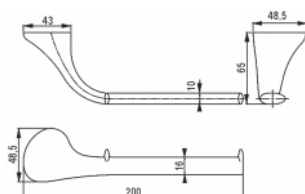

ES 9160-26

Držák na ručník elipsový.

	Kč	€	€
cena bez DPH price without VAT	416,-	18,13	18,13
cena s DPH price with VAT	499,-	21,80	

ES 9146-26

Držák na ručník 64cm.

	Kč	€	€
cena bez DPH price without VAT	582,-	25,36	25,36
cena s DPH price with VAT	699,-	30,50	

ES 9155-26

držák na toaletní papír bez krytu.

	Kč	€	€
cena bez DPH price without VAT	249,-	10,85	10,85
cena s DPH price with VAT	299,-	13,10	

ES 9155B-26

Držák na toaletní papír s krytem. Rozměr v 78 x š 200 x h 135mm.