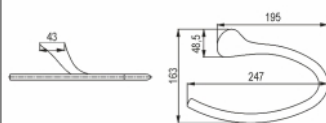

Kč	€	€
cena bez DPH price without VAT	416,-	18,13	18,13
cena s DPH price with VAT	499,-	21,80