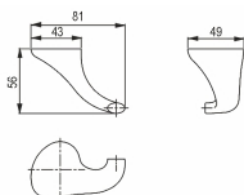

ES 9191C-26

Police. Sklo z matného skla. Police 553mm.

	Kč	€	€
cena bez DPH price without VAT	499,-	21,75	21,75
cena s DPH price with VAT	599,-	26,10	

ES 9154-26

Háček.

	Kč	€	€
cena bez DPH price without VAT	166,-	7,24	7,24
cena s DPH price with VAT	199,-	8,70	

ES 9160-26

Držák na ručník elipsový.

	Kč	€	€
cena bez DPH price without VAT	416,-	18,13	18,13
cena s DPH price with VAT	499,-	21,80	

ES 9146-26

Držák na ručník 64cm.

	Kč	€	€
cena bez DPH price without VAT	582,-	25,36	25,36
cena s DPH price with VAT	699,-	30,50	

ES 9155-26

držák na toaletní papír bez krytu.

	Kč	€	€
cena bez DPH price without VAT	249,-	10,85	10,85
cena s DPH price with VAT	299,-	13,10	

ES 9155B-26

Držák na toaletní papír s krytem. Rozměr v 78 x š 200 x h 135mm.