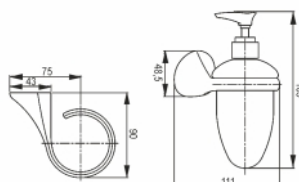

Kč	€	€
cena bez DPH price without VAT	416,-	18,13	18,13
cena s DPH price with VAT	499,-	21,80