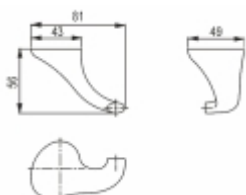

	Kč	€	€
cena bez DPH price without VAT	332,-	14,47	14,47
<b>cena s DPH price with VAT</b>	<b>399,-</b>	<b>17,40</b>	

**ES 9191C-26**

Police. Sklo z matného skla. Police 553mm.

	Kč	€	€
cena bez DPH price without VAT	499,-	21,75	21,75
<b>cena s DPH price with VAT</b>	<b>599,-</b>	<b>26,10</b>	

**ES 9154-26**

Háček.

	Kč	€	€
cena bez DPH price without VAT	166,-	7,24	7,24
<b>cena s DPH price with VAT</b>	<b>199,-</b>	<b>8,70</b>	

**ES 9160-26**

Držák na ručník elipsový.

	Kč	€	€
cena bez DPH price without VAT	416,-	18,13	18,13
<b>cena s DPH price with VAT</b>	<b>499,-</b>	<b>21,80</b>	

**ES 9155B-26**

Držák na toaletní papír s krytem. Rozměr v 78 x š 200 x h 135mm.

	Kč	€	€
cena bez DPH price without VAT	666,-	29,02	29,02
<b>cena s DPH price with VAT</b>	<b>799,-</b>	<b>34,90</b>	

**ES 9194A-26**