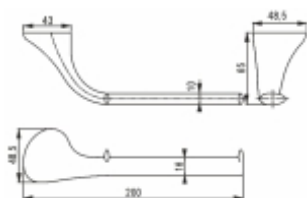

**ES 9146-26**

Držák na ručník 64cm.

	Kč	€	€
cena bez DPH price without VAT	582,-	25,36	25,36
<b>cena s DPH price with VAT</b>	<b>699,-</b>	<b>30,50</b>	

**ES 9155-26**

držák na toaletní papír bez krytu.

	Kč	€	€
cena bez DPH price without VAT	249,-	10,85	10,85
<b>cena s DPH price with VAT</b>	<b>299,-</b>	<b>13,10</b>	

**ES 9155B-26**

Držák na toaletní papír s krytem. Rozměr v 78 x š 200 x h 135mm.

	Kč	€	€
cena bez DPH price without VAT	666,-	29,02	29,02
<b>cena s DPH price with VAT</b>	<b>799,-</b>	<b>34,90</b>	

**ES 9194A-26**