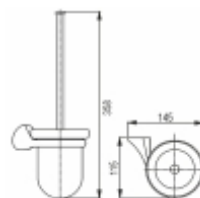

**ES 9146-26**

Držák na ručník 64cm.

	Kč	€	€
cena bez DPH price without VAT	582,-	25,36	25,36
<b>cena s DPH price with VAT</b>	<b>699,-</b>	<b>30,50</b>	

**ES 9155-26**

držák na toaletní papír bez krytu.

	Kč	€	€
cena bez DPH price without VAT	249,-	10,85	10,85
<b>cena s DPH price with VAT</b>	<b>299,-</b>	<b>13,10</b>	

**ES 9155B-26**

Držák na toaletní papír s krytem. Rozměr v 78 x š 200 x h 135mm.

	Kč	€	€
cena bez DPH price without VAT	666,-	29,02	29,02
<b>cena s DPH price with VAT</b>	<b>799,-</b>	<b>34,90</b>	

**ES 9194A-26**

Toaletní WC kartáč.

	Kč	€	€
cena bez DPH price without VAT	582,-	25,36	25,36
<b>cena s DPH price with VAT</b>	<b>699,-</b>	<b>30,50</b>	