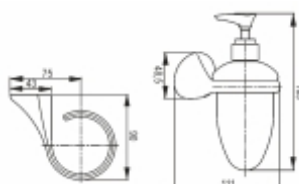

Kč	€	€
cena bez DPH price without VAT	416,-	18,13	18,13
cena s DPH price with VAT	499,-	21,80