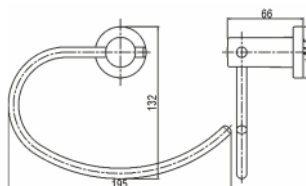

Kč	€	€
cena bez DPH price without VAT	307,-	13,38	13,38
cena s DPH price with VAT	369,-	16,10