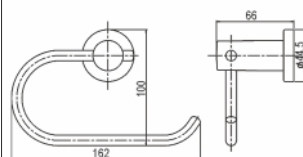

Kč	€	€
cena bez DPH price without VAT	316,-	13,77	13,77
cena s DPH price with VAT	379,-	16,60