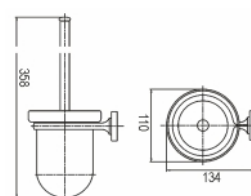

ME 8055B-26

Držák na toaletní papír s krytem.

	Kč	€	€
cena bez DPH price without VAT	316,-	13,77	13,77
cena s DPH price with VAT	379,-	16,60	

ME 8094C-26

Toaletní WC kartáč. Nádobka z roseného skla.

	Kč	€	€
cena bez DPH price without VAT	416,-	18,13	18,13
cena s DPH price with VAT	499,-	21,80	

bathroom. accessories

NIMCO čistý styl pro vaší koupelnu.

NIMCO® 

ROMVEL spol. s r. o.

U Nisy 872

460 02 LIBEREC 2

Česká Republika / Czech Republic

T: (+420) 485 105 671