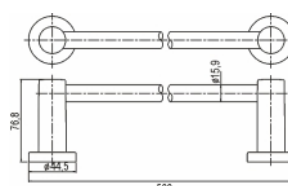

ME 8060-26

Držák na ručník elipsovitý.

	Kč	€	€
cena bez DPH price without VAT	307,-	13,38	13,38
cena s DPH price with VAT	369,-	16,10	

ME 8046-26

Držák na ručník.

	Kč	€	€
cena bez DPH price without VAT	399,-	17,39	17,39
cena s DPH price with VAT	479,-	20,90	