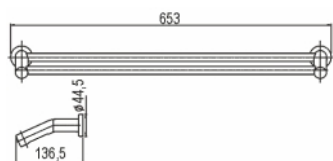

Kč	€	€
cena bez DPH price without VAT	582,-	25,36	25,36
cena s DPH price with VAT	699,-	30,50