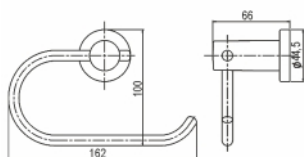

ME 8061D-26

Držák na ručníky dvojitý.

	Kč	€	€
cena bez DPH price without VAT	582,-	25,36	25,36
cena s DPH price with VAT	699,-	30,50	

ME 8055-26

Držák na toaletní papír bez krytu.

	Kč	€	€
cena bez DPH price without VAT	291,-	12,68	12,68
cena s DPH price with VAT	349,-	15,30	