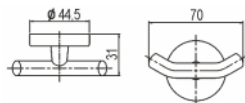

Kč	€	€
cena bez DPH price without VAT	182,-	7,94	7,94
cena s DPH price with VAT	219,-	9,60