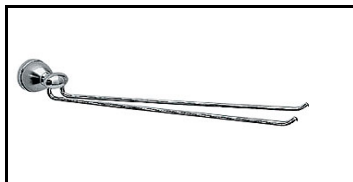

ALEXANDRA

-60%

				
Háček dvojitý				
AL 9053-26	chrom	Kč	120	
AL 9053-50	CR/satén	Kč	128	
AL 9053-26M	CR/modrá	Kč	133	

				
Držák jednoduchý 46cm				
AL 9046-26	chrom	Kč	226	
AL 9046-50	CR/satén	Kč	241	
AL 9046-26M	CR/modrá	Kč	249	

ALEXANDRA

-60%

Police			
AL 9091C-26	chrom	Kč	363
AL 9091C-50	CR/satén	Kč	378
AL 9091C-26M	CR/modrá	Kč	387

Police s ohrádkou			
AL 9091CX-26	chrom	Kč	444
AL 9091CX-50	CR/satén	Kč	459
AL 9091CX-26M	CR/modrá	Kč	468

Otočný dvouramenný držák na ručníky			
AL 9096-26	chrom	Kč	281
AL 9096-50	CR/satén	Kč	289
AL 9096-26M	CR/modrá	Kč	294

*** 26 - chrom / kopule chrom, doplňky sklo bílé 50 - chrom / kopule satén, doplňky sklo bílé.....26M - chrom / kopule sklo modré, doplňky sklo modré