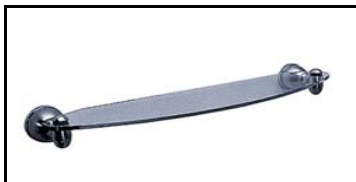

ALEXANDRA

-60%

Police			
AL 9091C-26	chrom	Kč	363
AL 9091C-50	CR/satén	Kč	378
AL 9091C-26M	CR/modrá	Kč	387