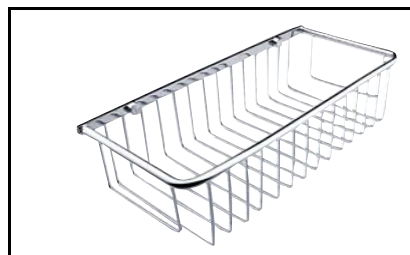

DRÁTĚNÝ PROGRAM (chrom)

-50%

Drátěná police
FL 211-26 Kč 200

Drátěná police 304x135x78mm
FL 213-26 Kč 299

Drátěný mýdelník 128x90x33mm
BO 311-26 Kč 150

Drátěná police 296x126x75mm
BO 313-26 Kč 350

Drátěný mýdelník 120x120x33mm
OP 101-26 Kč 150

Dvoupatrová police 218x135x265mm
TR 422-26 Kč 450

Dvoupatrová police 318x158x302mm
TR 423-26 Kč 600

Uvedené ceny jsou maloobchodní ceny včetně DPH 20%.

Ceny jsou již kalkulovány po slevě -50%