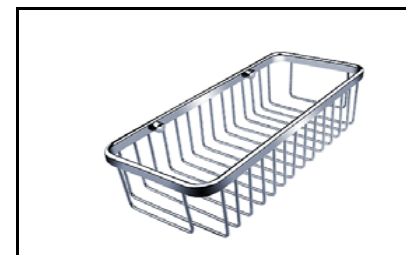

DRÁTĚNÝ PROGRAM (chrom)

-50%

Drátěná police
FL 211-26 Kč 200

Drátěná police 304x135x78mm
FL 213-26 Kč 299

Drátěný mýdelník 128x90x33mm
BO 311-26 Kč 150

Drátěná police 296x126x75mm
BO 313-26 Kč 350

Drátěný mýdelník 120x120x33mm
OP 101-26 Kč 150

Dvoupatrová police 218x135x265mm
TR 422-26 Kč 450

Dvoupatrová police 318x158x302mm
TR 423-26 Kč 600

Uvedené ceny jsou maloobchodní ceny včetně DPH 20%.

Ceny jsou již kalkulovány po slevě -50%