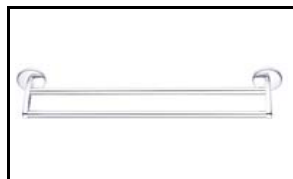

Mýdelník a dávkovač  
KA 745931-51 Kč 272

Mýdelník celokovový  
KA 7459K-51 Kč 116

Úchyty police (pár)  
KA 7491BS-51 Kč 160

Otočný držák na ručníky  
KA 7496N-51 Kč 286

Držák na ručníky 61cm  
KA 7461D-51 Kč 276

Kruh průměr 15cm  
KA 7460-51 Kč 131

Kruh velký průměr 20cm  
KA 7460L-51 Kč 175

Police rohová  
KA 7491R-51 Kč 277

**barva bílá**

Uvedené ceny jsou maloobchodní ceny včetně DPH 20%.

Ceny jsou již kalkulovány po slevě -50%