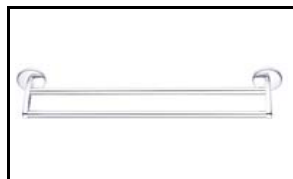

KALYPSO (bílá)

-50%

Dávkovač na tek. mýdlo sklo čiré
KA 7431-51 Kč 182

Dávkovač na tek. mýdlo sklo mat.
KA 7431C-51 Kč 182

Mýdelník sklo čiré
KA 7459-51 Kč 125

Mýdelník nádobka matný plast
KA 7459A-51 Kč 121

Sklenka a dávkovač sklo čiré
KA 745831-51 Kč 257

Sklenka a dávkovač sklo matné
KA 745831-C-51 Kč 282

Mýdelník a dávkovač
KA 745931-51 Kč 272

Mýdelník celokovový
KA 7459K-51 Kč 116

Úchyty police (pár)
KA 7491BS-51 Kč 160

Otočný držák na ručníky
KA 7496N-51 Kč 286

Držák na ručníky 61cm
KA 7461D-51 Kč 276

Kruh průměr 15cm
KA 7460-51 Kč 131

Kruh velký průměr 20cm
KA 7460L-51 Kč 175

Police rohová
KA 7491R-51 Kč 277

barva bílá

Uvedené ceny jsou maloobchodní ceny včetně DPH 20%.