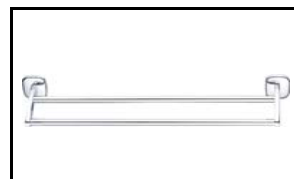

Sklenka a dávkovač sklo matné
SI 725831-C-51 Kč 267

Mýdelník a dávkovač
SI 725931-51 Kč 257

Mýdelník a dávkovač
SI 725931-C-51 Kč 282

Police 50cm
SI 7291-51 Kč 182

Police úchyty pár
SI 7291BS-51 Kč 131

Otočný držák na ručníky
SI 7296-51 Kč 272

Držák na ručníky 61cm
SI 7261D-51 Kč 247

Držák na ručníky
SI 7246-51 Kč 141

Kruh průměr 15cm
SI 7260-51 Kč 116

Kruh velký průměr 20cm
SI 7260L-51 Kč 160

Police rohová
SI 7291R-51 Kč 247

barva bílá

Uvedené ceny jsou maloobchodní ceny včetně DPH 20%.