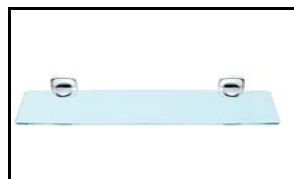

Police 50cm
SI 7291-51 Kč 182