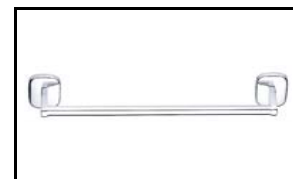

Sklenka a dávkovač sklo matné
SI 725831-C-51 Kč 267

Mýdelník a dávkovač
SI 725931-51 Kč 257

Mýdelník a dávkovač
SI 725931-C-51 Kč 282

Police 50cm
SI 7291-51 Kč 182

Police úchyty pár
SI 7291BS-51 Kč 131

Otočný držák na ručníky
SI 7296-51 Kč 272

Držák na ručníky 61cm
SI 7261D-51 Kč 247

Držák na ručníky
SI 7246-51 Kč 141

Kruh průměr 15cm
SI 7260-51 Kč 116

Kruh velký průměr 20cm
SI 7260L-51 Kč 160

Police rohová
SI 7291R-51 Kč 247

barva bílá

Uvedené ceny jsou maloobchodní ceny včetně DPH 20%.