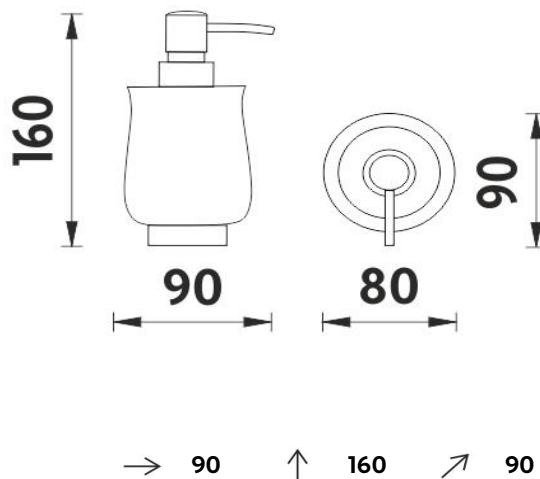

1031LA-26

Lada stojánková

Dávkovač tekutého mýdla

Keramický dávkovač na tekuté mýdlo. Objem 300ml.
Pumpička plast. Povrchová úprava chrom.

Soap dispenser

Ceramic liquid soap dispenser. Volume 300 ml. Plastic pump.
Chrome surface finish.

Náhradní díly / Spare parts

1028LA-26

Pumpička LADA- chrom
Pump LADA - chrome

1029LA

Nádobka dávkovače LADA
Container for dispenser LADA

materiál - úprava (barva) / material - surface finish (colour) :
glazovaná keramika, pumpička plast-chrom-
glazed ceramics, plastic-chrome pump-