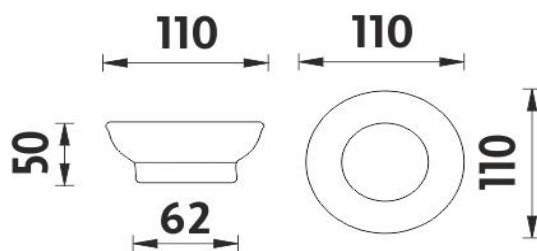

1059LA

Lada stojánková

→ 110 ↑ 50 ↗ 110

Mýdlenka

Keramická mýdlenka.

Soap dish

Ceramic soap dish.

Náhradní díly / Spare parts