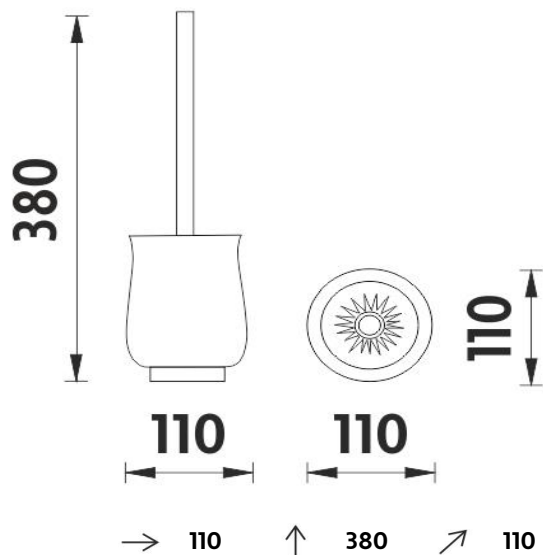

1094LA-65

Lada stojánková

Toaletní WC kartáč

Keramický volně stojící WC kartáč. Rukojeť kartáče kovová. Povrchová úprava rukojeti staromosaz.

Toilet brush holder

Ceramic free standing toilet brush holder. Plastic handle with antique brass surface finish.

materiál - úprava (barva) / material - surface finish (colour) :
**glazovaná keramika, rukojeť WC kartáče kovová-staromosaz-
glazed ceramics, plastic-chrome toilet brush handle-**

→ 120
↑ 150
↗ 120

EAN : 8595187109995