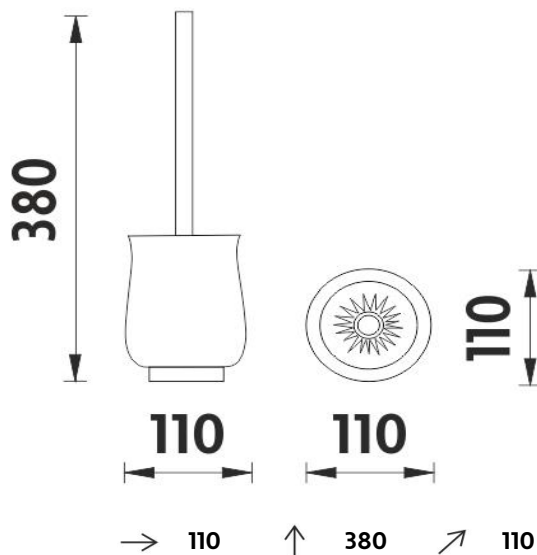

1094LA-80

Lada stojánková

Toaletní WC kartáč

Keramický volně stojící WC kartáč. Rukojeť kartáče kovová. Povrchová úprava rukojeti staroměď'.

Toilet brush holder

Ceramic free standing toilet brush holder. Plastic handle with antique copper surface finish.

Náhradní díly / Spare parts

1094LA

WC keramická nádobka LADA
Ceramic toilet brush holder LADA

1178LA-80

WC kartáč-LADA-staroměď'
Toilet brush holder LADA - antique copper

1178LA-2-62

Náhradní štětiny WC kartáče- LADA
Spare bristles for toilet brush - LADA

materiál - úprava (barva) / material - surface finish (colour) :
glazovaná keramika, rukojeť WC kartáče kovová-staroměď'
glazed ceramics, plastic-chrome toilet brush handle-

→ 120
↑ 150
↗ 120

EAN : 8595187110007