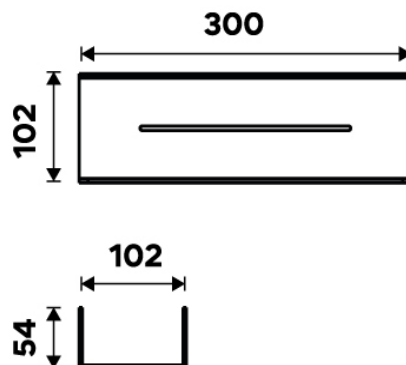

2091-J-30-90

Police do sprchy

→ 300 ↑ 54 ↗ 102

Police do koupelny, do sprchy

Polička do koupelny, k vaně nebo do sprchového koutu. Montáž lepením.

Shelves for the bathroom, for the shower.

Shelves for the bathroom, for the shower.

Náhradní díly / Spare parts

montáž / installation:

materiál-úprava / material-surface:

hliník-Černá matná.
aluminium-Black matt.

→ 330
↑ 300
↗ 65

EAN:

8595187116924

 **NIMCO**