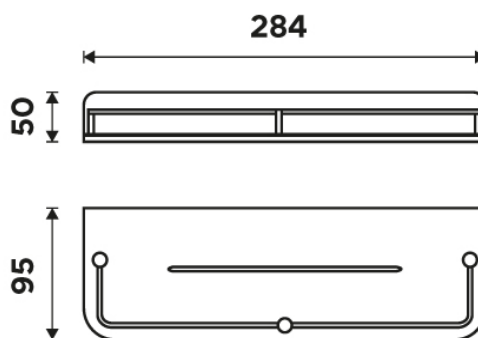

2091X-30-90

Police do sprchy

→ 284 ↑ 50 ↗ 95

Police do koupelny, do sprchy

Polička do koupelny, k vaně nebo sprchového koutu. Montáž lepením.

Shelves for the bathroom, for the shower.

Shelves for the bathroom, for the shower.

Náhradní díly / Spare parts

montáž / installation:

materiál-úprava / material-surface:

hliník-Černá matná.
aluminium-Black matt.

→ 320
↑ 140
↗ 60

EAN:

8595187116948

 **NIMCO**