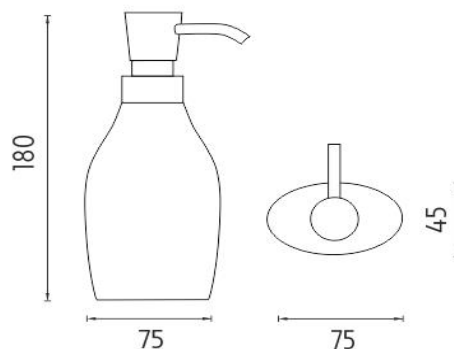

AV 15031-90

Ava

Dávkoč tekutého mýdla

Dávkoč na tekuté mýdlo. Materiál polyresin. Pumpička plast-povrchová úprava chrom. Objem dávkoče 280 ml.

Soap dispenser

Liquid soap dispenser made of polyresin. Plastic pump with chrome surface finish. Volume 280 ml.

Náhradní díly / Spare parts

1028Y-26

Dávkoč pumpička
Pump

→ 75 ↑ 180 ↗ 45

materiál - úprava (barva) / material - surface finish (colour) :
polyresin, pumpička plast-chrom-
polyresin, plastic-chrome pump-

→ 120
↑ 80
↗ 160