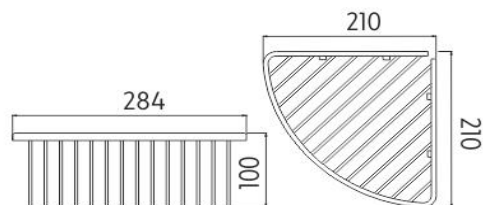

→ 210   ↑ 100   ↗ 210

montáž / installation :

materiál - úprava (barva) / material - surface finish (colour) :
pochromovaná mosaz-chrom
brass chrome plated-chrome

→ 100
↑ 220
↗ 210

EAN : **8595187105171**

ROMVEL spol. s r. o.
Dr. Milady Horákové 561/86a
Liberec 7, 460 07
Česká Republika / Czech Republic

T: (+420) 485 105 671
T: (+420) 485 107 441
F: (+420) 485 105 674
E: nimco@nimco.cz

www.nimco.cz