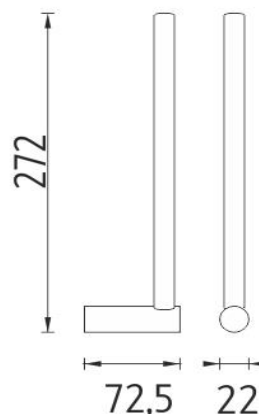

BR 11055S-26

Bormo

Držák na toaletní papír

Držák na rezervní toaletní papír.

Toilet paper holder

Holder for spare toilet paper.

Náhradní díly / Spare parts

→ 22 ↑ 272 ↗ 72,5

montáž / installation :

montážní konzole / installation bracket :

materiál - úprava (barva) / material - surface finish (colour) :
pochromovaná mosaz-chrom
chrome plated brass-chrome

→ 330
↑ 60
↗ 70

EAN : 8595187103948