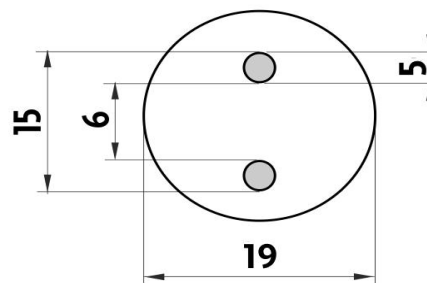

materiál - úprava (barva) / material - surface finish (colour) :
pochromovaná mosaz-chrom
chrome plated brass-chrome

→ 330
↑ 60
↗ 70

EAN : 8595187103948

ROMVEL spol. s r. o.
Dr. Milady Horákové 561/86a
Liberec 7, 460 07
Česká Republika / Czech Republic

T: (+420) 485 105 671
T: (+420) 485 107 441
F: (+420) 485 105 674
E: nimco@nimco.cz

www.nimco.cz