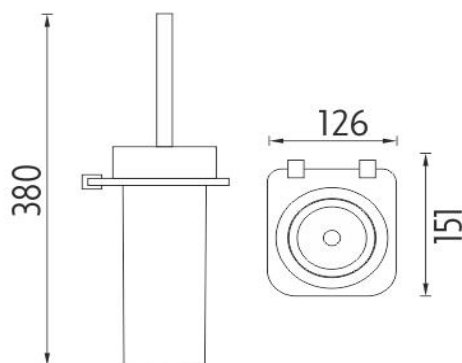

1094W

WC nádobka
Toilet brush holder

1178Ki-3

Spodní rukojeť kartáče pod krytkou - plastová
Lower part of toilet brush handle

1178W-26

Toaletní WC kartáč
Toilet brush

1178W-2-62

Náhradní štětiny WC kartáče
Spare bristles for toilet brush

1178W-3

Krytka pro kartáče
Toilet brush cover

→ 126 ↑ 380 ↗ 151

montáž / installation :

UVNITŘ KAŽDÉHO ÚCHYTU JE OTVOR PRO ŠROUB

materiál - úprava (barva) / material - surface finish (colour) :
pochromovaná mosaz-chrom
chrome plated brass-chrome