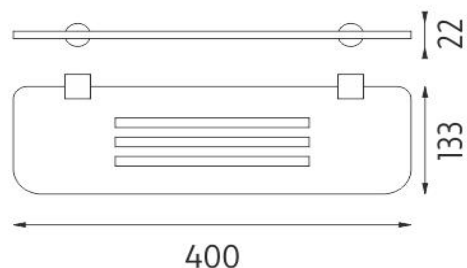

BR X340-26

Bormo ixi

→ 400 ↑ 22 ↗ 133

Police

Police s frézovanými otvory. Police plexiglass matovaný povrch. Šířka police 40 cm.

Shelf

Shelf with milling, made of plexiglass, satinated surface. 40 cm wide.

Náhradní díly / Spare parts

BR 11091BS-26

Samostatné úchyty poličky
Individual shelf holders

montáž / installation :

UVNITŘ KAŽDÉHO ÚCHYTU JE OTVOR PRO ŠROUB

materiál - úprava (barva) / material - surface finish (colour) :
pochromovaná mosaz-chrom
chrome plated brass-chrome