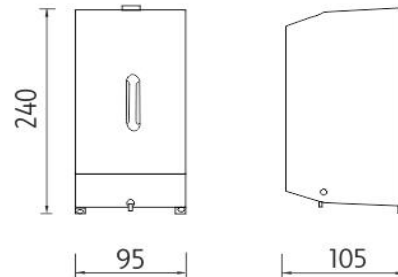

Zásobník na pěnové mýdlo 800ml

Zásobník na pěnové mýdlo vertikální. Broušená nerez 1.4301. Obsah 800ml.

Soap foam dispenser 800 ml

Soap foam dispenser - vertical. Brushed stainless steel 1.4301. Volume 800 ml.

Náhradní díly / Spare parts

1028HPM-27-P

Náhradní pumpička pěny k řadě HPM-27
Spare pump for soap foam for HPM-27 series

montáž / installation :

montážní konzole / installation bracket :

materiál - úprava (barva) / material - surface finish (colour) :
nerez 1.4301-broušená nerez
stainless steel 1.4301-brushed stainless steel