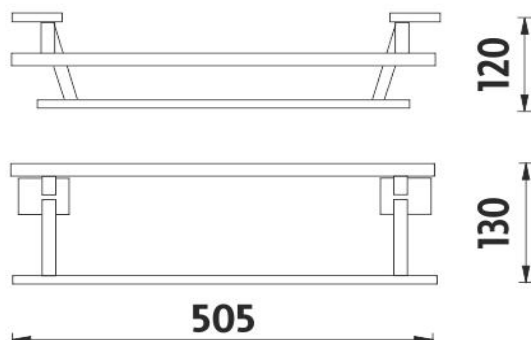

KE 22046D-26

Keira

Držák na ručníky dvojitý

Držák na ručníky dvojitý. Délka 505 mm. Vnitřní šíře pro ručníky 400mm. Materiál mosaz/chrom.

Double towel holder

Double towel holder. 505 mm long. Internal width for towels 300 mm. Made of brass with chrome surface finish.

Náhradní díly / Spare parts

montáž / installation :

montážní konzole / installation bracket :

materiál - úprava (barva) / material - surface finish (colour) :
pochromovaná mosaz-chrom
chrome plated brass-chrome

→ 170
↑ 70
↗ 580

EAN : 8595187108998

ROMVEL spol. s r. o.
Dr. Milady Horákové 561/86a
Liberec 7, 460 07
Česká Republika / Czech Republic

T: (+420) 485 105 671
T: (+420) 485 107 441
F: (+420) 485 105 674
E: nimco@nimco.cz

www.nimco.cz