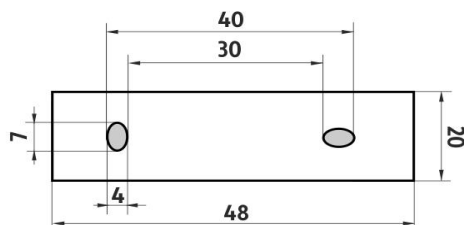

montáž / installation :

montážní konzole / installation bracket :