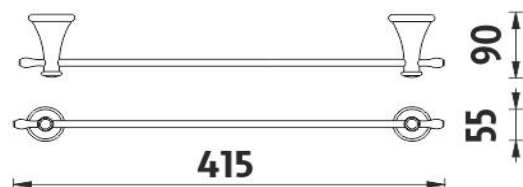

### Držák na ručníky

Držák na ručníky. Délka 41,5 cm. Materiál mosaz s povrchovou úpravou chrom.

### Towel holder

Towel holder. 41,5 cm long. Made of brass with chrome surface finish.

Náhradní díly / Spare parts

montáž / installation :

montážní konzole / installation bracket :

materiál - úprava (barva) / material - surface finish (colour) :