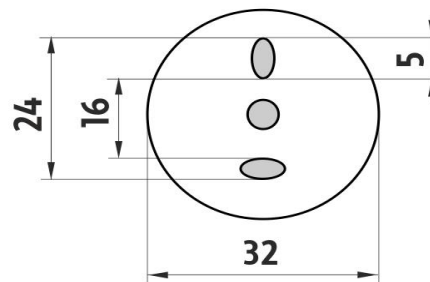

### Towel holder

Towel holder. 41,5 cm long. Made of brass with chrome surface finish.

Náhradní díly / Spare parts

montáž / installation :

montážní konzole / installation bracket :

materiál - úprava (barva) / material - surface finish (colour) :