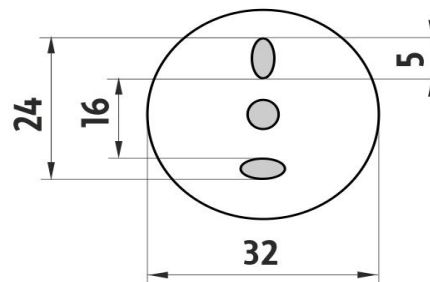

### Towel holder

Towel holder. 41,5 cm long. Made of brass with antique brass surface finish.

*Náhradní díly / Spare parts*

montáž / installation :

montážní konzole / installation bracket :

materiál - úprava (barva) / material - surface finish (colour) :