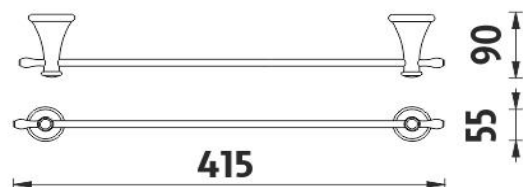

### Držák na ručníky

Držák na ručníky. Délka 41,5 cm. Materiál mosaz s povrchovou úpravou staromosaz.

### Towel holder

Towel holder. 41,5 cm long. Made of brass with antique brass surface finish.

*Náhradní díly / Spare parts*

montáž / installation :

montážní konzole / installation bracket :

materiál - úprava (barva) / material - surface finish (colour) :