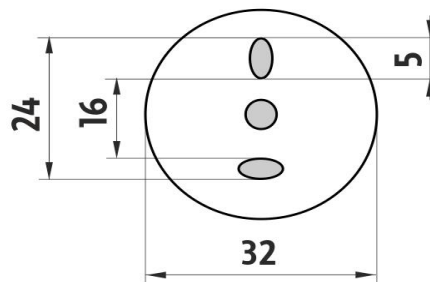

montáž / installation :

montážní konzole / installation bracket :