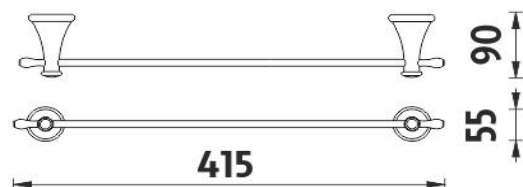

LA 19035-80

Lada

Držák na ručníky

Držák na ručníky. Délka 41,5 cm. Materiál mosaz s povrchovou úpravou staroměď'.

Towel holder

Towel holder. 41,5 cm long. Made of brass with antique copper surface finish.

Náhradní díly / Spare parts

montáž / installation :

montážní konzole / installation bracket :

materiál - úprava (barva) / material - surface finish (colour) :

mosaz s povrchovou úpravou staromědi-staroměď'

brass with antique copper surface finish-antique copper