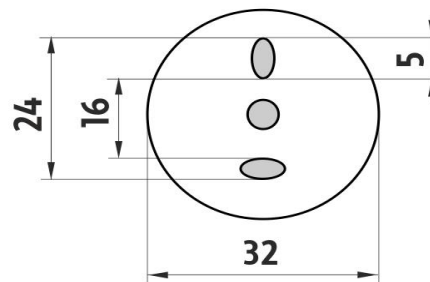

montáž / installation :

montážní konzole / installation bracket :