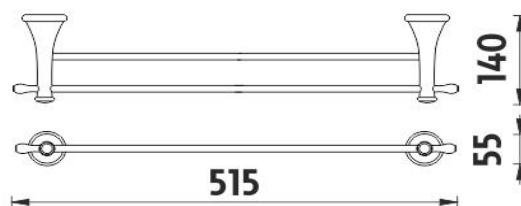

LA 19046D-65

Lada

Držák na ručníky dvojitý

Držák na ručníky dvojitý. Délka 51,5 cm. Materiál mosaz s povrchovou úpravou staromosaz.

Double towel holder

Double towel holder. 51,5 cm long. Made of brass with antique brass surface finish.

Náhradní díly / Spare parts

montáž / installation :

montážní konzole / installation bracket :

materiál - úprava (barva) / material - surface finish (colour) :

mosaz s povrchovou úpravou staromosazi-staromosaz
brass with antique brass surface finish-antique brass