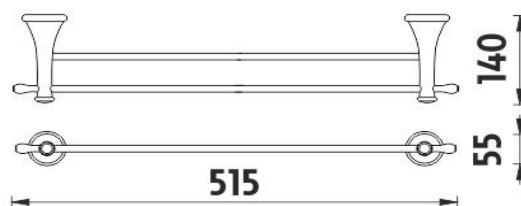

LA 19046D-80

Lada

Držák na ručníky dvojitý

Držák na ručníky dvojitý. Délka 51,5 cm. Materiál mosaz s povrchovou úpravou staroměď'.

Double towel holder

Double towel holder. 51,5 cm long. Made of brass with antique copper surface finish.

Náhradní díly / Spare parts

montáž / installation :

montážní konzole / installation bracket :

materiál - úprava (barva) / material - surface finish (colour) :

mosaz s povrchovou úpravou staromědi-staroměď'

brass with antique copper surface finish-antique copper

→ 170
↑ 70
↗ 580

EAN : **8595187109421**

 **NIMCO**

ROMVEL spol. s r. o.
Dr. Milady Horákové 561/86a
Liberec 7, 460 07
Česká Republika / Czech Republic