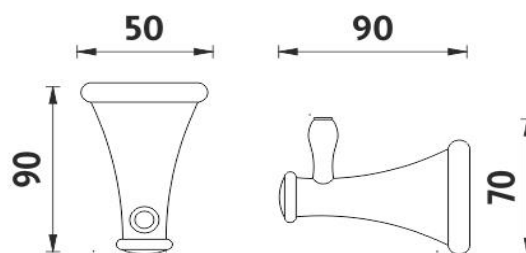

LA 19054-65

Lada

Háček jednoduchý

Háček jednoduchý. Materiál mosaz s povrchovou úpravou staromosaz.

Single hook

Single hook. Made of brass with antique brass surface finish.

Náhradní díly / Spare parts

montáž / installation :