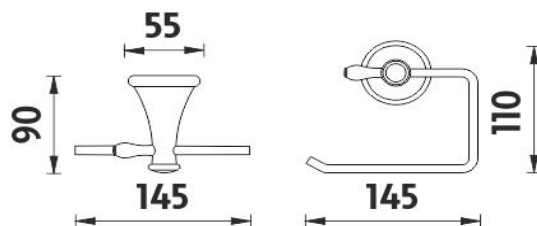

LA 19055-65

Lada

Držák na toaletní papír

Držák na toaletní papír bez krytu. Materiál mosaz s povrchovou úpravou staromosaz.

Toilet paper holder

Toilet paper holder without cover. Made of brass with antique brass surface finish.

Náhradní díly / Spare parts

montáž / installation :

montážní konzole / installation bracket :

materiál - úprava (barva) / material - surface finish (colour) :

mosaz s povrchovou úpravou staromosazi-staromosaz
brass with antique brass surface finish-antique brass

→ 140
↑ 100
↗ 170

EAN : **8595187109780**

NIMCO

ROMVEL spol. s r. o.
Dr. Milady Horákové 561/86a
Liberec 7, 460 07
Česká Republika / Czech Republic

T: (+420) 485 105 671
T: (+420) 485 107 441
F: (+420) 485 105 674
E: nimco@nimco.cz

www.nimco.cz