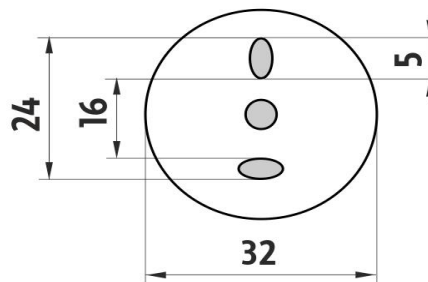

### Toilet paper holder

Toilet paper holder without cover. Made of brass with antique brass surface finish.

*Náhradní díly / Spare parts*

montáž / installation :

montážní konzole / installation bracket :

materiál - úprava (barva) / material - surface finish (colour) :