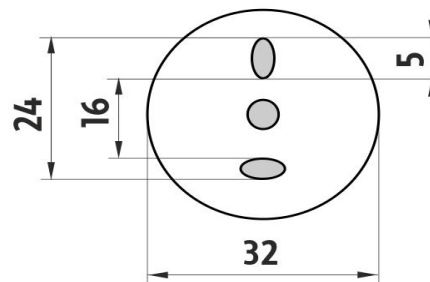

materiál - úprava (barva) / material - surface finish (colour) :

mosaz s povrchovou úpravou staromosazi-staromosaz
brass with antique brass surface finish-antique brass

→ 170
↑ 70
↗ 170

EAN : **8595187109759**

NIMCO

ROMVEL spol. s r. o.
Dr. Milady Horákové 561/86a
Liberec 7, 460 07
Česká Republika / Czech Republic

T: (+420) 485 105 671
T: (+420) 485 107 441
F: (+420) 485 105 674
E: nimco@nimco.cz

www.nimco.cz