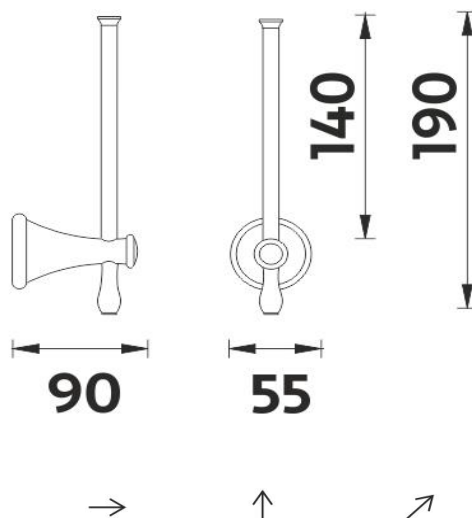

LA 19055R-65

Lada

Držák na toaletní papír rezervní

Rezervní držák na toaletní papír. Materiál mosaz s povrchovou úpravou staromosaz.

Spare toilet paper holder

Spare toilet paper holder without cover. Made of brass with antique brass surface finish.

Náhradní díly / Spare parts

montáž / installation :

montážní konzole / installation bracket :

materiál - úprava (barva) / material - surface finish (colour) :

mosaz s povrchovou úpravou staromosazi-staromosaz
brass with antique brass surface finish-antique brass