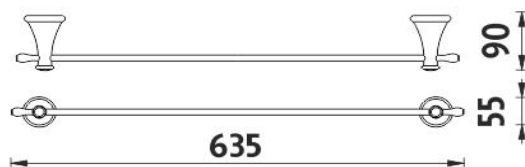

LA 19061-80

Lada

Držák na ručníky

Držák na ručníky. Délka 63,5 cm. Materiál mosaz s povrchovou úpravou staroměď'.

Towel holder

Towel holder. 63,5 cm long. Made of brass with antique copper surface finish.

Náhradní díly / Spare parts

montáž / installation :

montážní konzole / installation bracket :

materiál - úprava (barva) / material - surface finish (colour) :

mosaz s povrchovou úpravou staromědi-staroměď'

brass with antique copper surface finish-antique copper