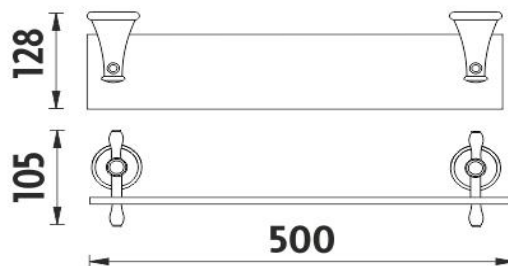

LA 19091-65

Lada

Police bez ohrádky

Polička. Sklo čiré. Délka 50 cm. Úchyty mosaz s povrchovou úpravou staromosaz.

Shelf without rail

Shelf. Clear glass. 50 cm long. Made of brass with antique brass surface finish.

Náhradní díly / Spare parts

1091LA

Sklo police ČIRÉ
Clear glass for shelf

montáž / installation :

montážní konzole / installation bracket :

materiál - úprava (barva) / material - surface finish (colour) :

mosaz s povrchovou úpravou staromosazi-staromosaz
brass with antique brass surface finish-antique brass