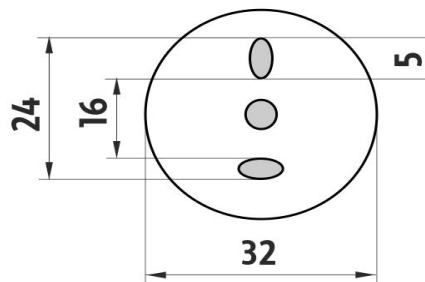

LA 19091-65

Lada

Police bez ohrádky

Polička. Sklo čiré. Délka 50 cm. Úchyty mosaz s povrchovou úpravou staromosaz.

Shelf without rail

Shelf. Clear glass. 50 cm long. Made of brass with antique brass surface finish.

Náhradní díly / Spare parts

1091LA

Sklo police ČIRÉ
Clear glass for shelf

montáž / installation :

montážní konzole / installation bracket :

materiál - úprava (barva) / material - surface finish (colour) :

mosaz s povrchovou úpravou staromosazi-staromosaz
brass with antique brass surface finish-antique brass