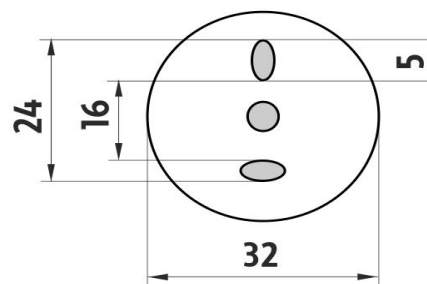

montáž / installation :

montážní konzole / installation bracket :