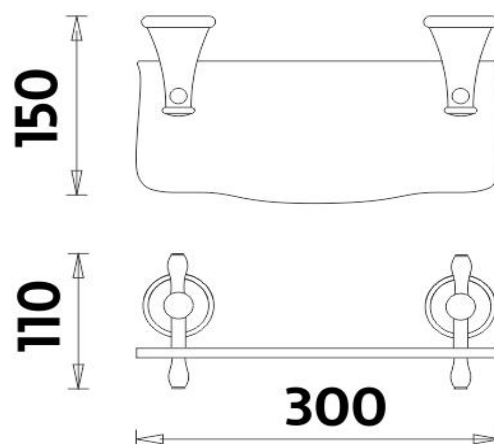

LA 19091UK-30-65

Lada

Police

Polička z bílého umělého kamene. Délka 30cm. Úchyty mosaz s povrchovou úpravou staromosaz.

Shelf

Shelf - white artificial stone. 30 cm long. Brass holders with antique brass surface finish.

Náhradní díly / Spare parts

montáž / installation :

montážní konzole / installation bracket :

materiál - úprava (barva) / material - surface finish (colour) :

mosaz s povrchovou úpravou staromosazi-staromosaz
brass with antique brass surface finish-antique brass