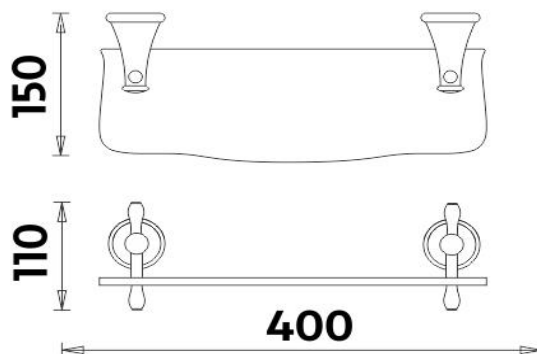

LA 19091UK-40-80

Lada

Police

Polička z bílého umělého kamene. Délka 40cm. Úchyty mosaz s povrchovou úpravou staroměď'.

Shelf

Shelf - white artificial stone. 40 cm long. Brass holders with antique copper surface finish.

Náhradní díly / Spare parts

montáž / installation :

montážní konzole / installation bracket :

materiál - úprava (barva) / material - surface finish (colour) :

mosaz s povrchovou úpravou staromědi-staroměď'